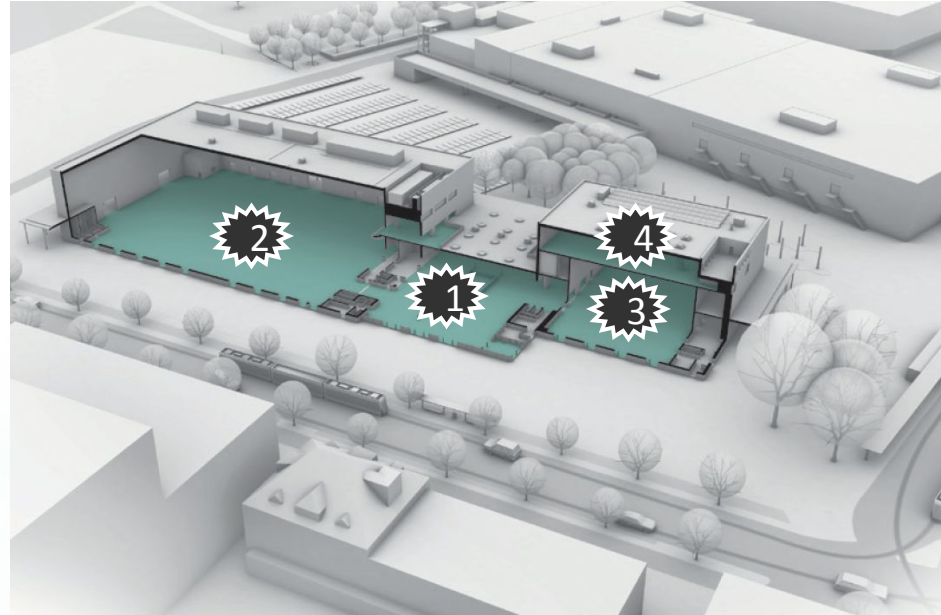

Willkommen am SPIK 2025

26. März 2025
Stadion Wankdorf

Wechsel in neue, grössere Location drängt sich auf, da Kapazitätsgrenze bezüglich Aussteller, Referenten und Besucher erreicht ist.

Neue Festhalle der BernEXPO passt perfekt.

Empfangsbereich «Foyer» [1]

- Eingang, Begrüssung
- Verpflegung

Multifunktionshalle «Stage» [2]

- Vordere Hälfte für Ausstellung (60 Stände) evt. Verpflegung

Kongresszentrum «Cube» [3]

- EG: «Cube»: 1200 Personen
- Eröffnungsreferat / Keynote
- NEDIK oder Premium-Referate

Obergeschoss «Deck» [4]

- Normale Referate
- 4 Räume à 150 Personen

WE SHAPE THE FUTURE TOGETHER

reservierte Daten

- 2026: Mo/Di 16./17. März 2026
- 2027: Mo/Di 15./16. März 2027
- 2028: Mo/Di 13./14. März 2028